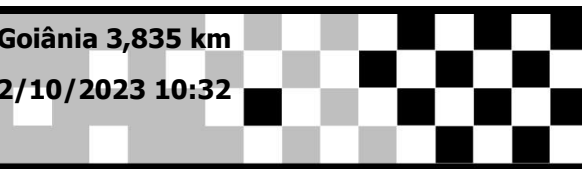

8a ETAPA SUPERBIKE BRASIL 2023

Lapchart

SuperBike Pro/Evo 1000cc

Autódromo de Goiânia 3,835 km

8a Etapa - Prova - EVO/SENIOR

22/10/2023 10:32

Race (11 Laps) started at 10:29:02

Competitors	Laps												
	0	1	2	3	4	5	6	7	8	9	10	11	
Julio Fortunato (56)	1	56	5	5	5	5	65	65	65	65	65	65	65
Oswaldo "Duende" (5)	2	5	65	65	65	65	5	5	56	56	56	56	56
Raphael Santos (65)	3	65	56	56	56	56	56	56	5	5	5	5	5
Luis Bertoli (33)	4	33	186	33	33	33	33	33	33	33	33	33	33
William Barros (23)	5	23	33	186	186	186	186	186	186	186	186	186	186
Felipe Comerlatto (186)	6	186	31	31	31	31	88	88	88	88	88	88	88
Rogério Gentil (31)	7	31	88	88	88	88	31	31	31	31	31	31	31
Vanderlei Pinho (88)	8	88	45	45	45	45	45	45	45	45	45	45	45
Nelson Gonçalves "Mágico" (45)	9	45	62	62	62	23	23	62	62	62	62	62	62
Adelino Navarro (62)	10	62	23	23	23	62	62	23	23	23	23	23	23
-	11												
-	12												