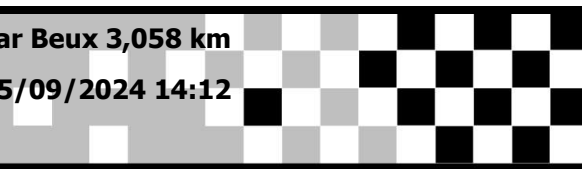

**7a ETAPA SUPERBIKE BRASIL 2024**

**Lapchart**

SuperSport 600cc

Autódromo Zilmar Beux 3,058 km

7a Etapa - Prova - 600cc

15/09/2024 14:12

Race (15 Laps) started at 13:28:14

Competitors	Laps															
	0	1	2	3	4	5	6	7	8	9	10	11	12	13	14	15
Enzo Maccapani (56)	1	56	85	85	85	85	85	85	85	85	90	90	90	90	90	90
Gustavo Gão (85)	2	85	90	90	90	90	90	90	90	90	16	16	16	53	53	56
Raphael Ramos (90)	3	90	16	16	16	16	16	16	16	53	53	53	56	56	56	53
Leo Tamburro (53)	4	53	56	56	53	53	53	53	53	56	56	56	16	16	16	16
Alex Oliveira (16)	5	16	53	53	56	56	56	56	56	85	85	85	85	85	85	85
Bruno Tormen (333)	6	333	333	333	333	333	86	86	86	86	777	777	777	777	777	777
Wilian Silva (86)	7	86	777	777	86	86	86	333	131	131	777	172	172	172	172	172
Luti Domingues (131)	8	131	86	86	777	777	131	131	777	777	131	131	131	131	72	72
Lucas Merljak (777)	9	777	131	131	131	131	777	777	172	172	172	86	72	72	72	131
Mauro Thomassini (5)	10	5	72	172	172	172	172	72	72	72	72	86	86	86	11	11
Guilherme Krampe (98)	11	98	172	72	72	72	72	72	333	333	333	11	11	11	11	98
Alex "Xela" Silva (172)	12	172	98	98	98	98	98	98	98	11	98	98	98	98	330	330
Ademir Zimermann (72)	13	72	22	22	330	330	330	11	11	11	98	330	330	330	330	153
Michael Tanga (37)	14	37	5	330	22	11	11	330	330	330	330	333	333	333	153	5
Thiago Lara (11)	15	11	330	5	153	22	22	153	153	153	153	153	153	5	31	31
Daniel Leites (74)	16	74	153	153	11	153	153	22	22	22	5	5	5	5	31	37
Leonardo Marcolin (153)	17	153	11	11	5	5	5	5	5	5	22	37	37	37	37	333
Leandro Leidns (330)	18	330	37	37	37	37	37	37	37	37	37	22	31	31	333	333
Berlin Weber (22)	19	22	74	74	74	74	74	31	31	31	31	31	22	74	74	74
Emilio Anthony (6)	20	6	31	31	31	31	31	74	74	74	74	74	74	78	78	78
Wagner Girardi (31)	21	31	6	78	78	78	78	78	78	78	78	78	78	78	78	78
Marcio Berti (78)	22	78	78	6	6	6	6	6	6	6	6	6	6	6	6	6
-	23															