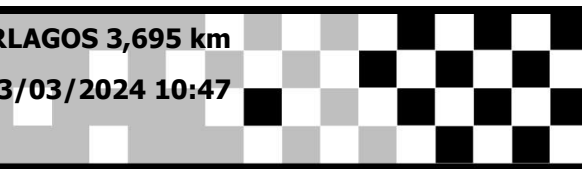

**1a ETAPA SUPERBIKE BRASIL 2024**

Lapchart

Copa Pro Honda CBR 650R

AUTODROMO DE INTERLAGOS 3,695 km

1a Etapa - Prova - CBR 650R

03/03/2024 10:47

Race (11 Laps) started at 11:37:11

Competitors	Laps												
	0	1	2	3	4	5	6	7	8	9	10	11	
Chrystian Quick (377)	1	377	84	84	72	84	84	84	84	84	84	111	111
Juninho Moreira (84)	2	84	72	72	84	72	72	319	111	111	377	377	
Higor Vidotto (319)	3	319	319	319	319	319	319	111	319	319	319	319	
Ayres Filho (17)	4	17	377	377	377	111	111	111	377	377	377	244	244
Nino Abravanel (244)	5	244	244	111	111	377	377	377	244	244	244	333	333
Lucas Bessa (111)	6	111	111	244	244	244	244	244	333	333	333	17	17
Doca Schievano (303)	7	303	333	333	333	333	333	333	72	17	17	78	78
Gui Foguetinho (72)	8	72	78	78	17	17	78	17	17	78	78	303	303
Rafael Yashiki (713)	9	713	17	17	78	78	17	78	78	303	303	713	713
Ian Goes (78)	10	78	303	303	303	303	303	303	303	713	713		
Cleber Araujo (333)	11	333	713	713	713	713	713	713	713				