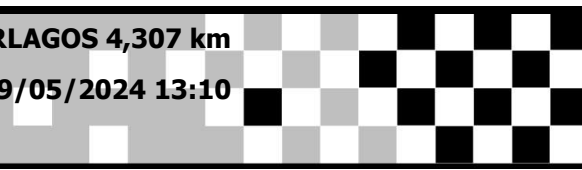

3a ETAPA SUPERBIKE BRASIL 2024

Lapchart

SuperBike Pro/Evo 1000cc

AUTODROMO DE INTERLAGOS 4,307 km

3a Etapa - Prova - PRO/EVO

19/05/2024 13:10

Race (13 Laps) started at 13:12:36

Competitors	Laps														
	0	1	2	3	4	5	6	7	8	9	10	11	12	13	
Gui Brito (44)	1	44	51	51	51	51	51	51	51	51	51	51	51	51	51
Eric Granado (51)	2	51	35	35	35	35	35	35	35	35	35	35	35	35	35
Ton Kawakami (87)	3	87	83	83	83	83	83	83	83	83	83	14	83	14	
Diego Perez (35)	4	35	14	14	14	54	54	54	30	30	14	14	83	14	83
Meikon Kawakami (83)	5	83	54	54	54	30	30	30	14	14	30	30	30	30	54
Felipe Gonçalves (30)	6	30	30	30	30	14	14	14	54	54	54	54	54	54	89
Felipe Comerlatto (186)	7	186	186	186	186	186	89	89	89	89	89	89	89	89	186
Felipe Macan (54)	8	54	89	89	89	89	186	186	186	186	186	186	186	186	33
Luis Bertoli (33)	9	33	33	33	33	33	33	33	33	33	33	33	33	33	42
João Carneiro (14)	10	14	42	42	42	42	42	42	42	42	42	42	42	42	63
Manow Martins (89)	11	89	53	53	53	53	53	53	63	63	63	63	63	63	53
Victor Villaverde (42)	12	42	63	63	63	63	63	63	53	53	53	53	53	53	
Juliano Ferrante (63)	13	63													
Peri Cunha (53)	14	53													
Marcelo Skaf (177)	15	177													