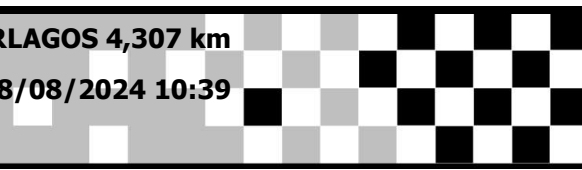

6a ETAPA SUPERBIKE BRASIL 2024

Lapchart

SBK LIGHT/MASTER/ROOKIE 1000cc

AUTODROMO DE INTERLAGOS 4,307 km

6a Etapa - Prova - SBK LIGHT/ROOKIE

18/08/2024 10:39

Race (12 Laps) started at 11:02:11

Competitors	Laps												
	0	1	2	3	4	5	6	7	8	9	10	11	12
Felipe Comerlatto (186)	1	186	186	186	186	186	186	186	186	186	186	186	186
Felipe Martinuzzo (37)	2	37	107	107	107	107	107	107	107	107	107	107	107
Edson Bueno (107)	3	107	22	22	22	226	226	226	226	82	22	82	82
Alex Barbosa (226)	4	226	226	226	226	22	22	22	22	139	82	22	22
Sergio Prates (74)	5	74	82	82	139	188	188	188	188	226	226	226	139
Rica Camargo (22)	6	22	139	139	82	139	82	82	82	318	188	139	188
Fabio Rosendo (188)	7	188	188	188	188	82	139	139	139	22	139	188	139
Jirios Abboud (100)	8	100	100	100	100	318	318	318	318	188	100	318	100
Alex Soares (318)	9	318	74	74	318	74	74	74	74	74	318	100	100
Ronaldo Tutti (105)	10	105	318	318	74	163	100	100	45	100	74	74	226
Henrique Aniceto (82)	11	82	163	163	163	105	163	163	100	163	163	12	12
David Pianez (139)	12	139	105	105	105	86	45	45	163	45	12	163	8
Michel Abboud (8)	13	8	86	86	86	45	105	105	12	105	8	8	95
Adilson Sele12 (12)	14	12	45	45	45	95	8	8	105	8	45	45	163
Raul Soares (86)	15	86	911	911	911	911	911	911	8	911	95	95	45
Mateus Reis (163)	16	163	8	8	8	100	12	12	911	12	911	911	911
Nelson Mágico (45)	17	45	95	95	95	12	95	95	95	95	105	105	105
Fabio Pitta (95)	18	95	12	12	12	8							
Leandro Rad (911)	19	911											
Edu Moura (329)	20	329											
-	21												
-	22												