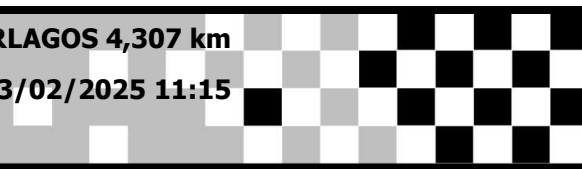

1a ETAPA SUPERBIKE BRASIL 2025

Lapchart

SBK LIGHT 1000cc / SBK ROOKIE

AUTODROMO DE INTERLAGOS 4,307 km

Prova - SBK LIGHT 1000cc / SBK ROOKIE

23/02/2025 11:15

Race (12 Laps) started at 11:13:07

Competitors	Laps	Laps												
		0	1	2	3	4	5	6	7	8	9	10	11	12
Felipe Comerlatto (186)	1	186	186	186	186	186	186	186	186	186	186	186	186	186
Fabio Pitta (95)	2	95	226	226	226	226	226	95	95	95	95	95	95	95
David Pianez (139)	3	139	95	95	95	95	22	22	22	22	22	22	22	22
Alex Barbosa (226)	4	226	139	22	22	22	22	139	139	139	139	139	139	329
Edson Mamute (99)	5	99	22	139	139	139	139	329	329	329	329	329	329	139
Sergio Prates (74)	6	74	164	329	329	329	329	99	99	99	99	99	99	99
Edu Moura (329)	7	329	329	164	164	164	99	164	164	164	164	164	164	164
Nelson Mágico (45)	8	45	74	74	99	99	164	12	12	12	12	12	12	12
Cleverson Oliveira (164)	9	164	99	99	12	12	12	74	74	74	74	74	74	74
Rica Camargo (22)	10	22	12	12	74	74	74	44	44	44	44	44	44	44
Adilson Sele12 (12)	11	12	163	44	44	44	44	163	163	163	163	163	163	163
Mateus Reis (163)	12	163	44	163	163	163	163	45	45	45	45	45	45	45
David Portuga (44)	13	44	45	45	45	45	45	37	37	37	37	37	37	37
Adriano Bueno (9)	14	9	33	37	37	37	37	9	9	9	9	9	9	9
Cleber Calopsita (37)	15	37	37	33	9	9	9	33	33	33	33	33	33	33
Richard Abdias (33)	16	33	9	9	33	33	33	911	911	911	911	911	911	911
Leandro Rad (911)	17	911	911	911	911	911	911	911	911	911	911	911	911	911